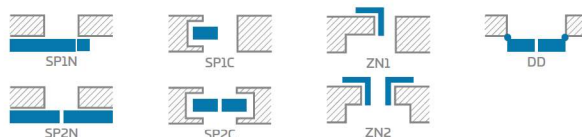

DOSTĘPNE ROZWIĄZANIA (str. 119-130)

DOPLATY

skrzydło rewersyjne NOWOŚĆ	200,00 zł* / 246,00 zł**
wypełnienie płyta pełna	93,00 zł* / 114,39 zł**
wzmocnienie pod samozamykacz	20,00 zł* / 24,60 zł**
samozamykacz ramieniowy	200,00 zł* / 246,00 zł**
dodatkowa belka dolna (możliwość skrócenia we własnym zakresie do max 8 cm)	20,00 zł* / 24,60 zł**
tuleje metalowe okrągłe i kwadratowe (4 szt.) wykończenie: nikiel szczotkowany, patyna, białe i czarne	80,00 zł* / 98,40 zł**
tuleje tworzywowe drewnopodobne (4 szt.)	15,00 zł* / 18,45 zł**
podcięcie wentylacyjne lub kratka wentylacyjna	20,00 zł* / 24,60 zł**
skrzydło przylgowe i bezprzylgowe „100”	40,00 zł* / 49,20 zł**
uszczelka opadająca	90,00 zł* / 110,70 zł**
osłonki metalowe na zawiasy w skrzydle przylgowym (nikiel szczotkowany, patyna, chrom połysk, mosiądz połysk, biały i czarny)	9,00 zł* / 11,07 zł** cena za komplet na 1 zawias
bulaj stal nierdzewna: polerowana „chrom” lub szczotkowana „satyna”; szkło decormat mleczne, szkło bezbarwne, śr. bulaja: wew. 235 mm zew. 350 mm)	350,00 zł* / 430,50 zł**