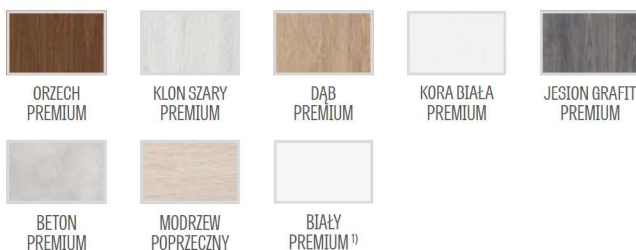

WYKOŃCZENIE

- płyta HDF pokryta okleiną premium
- krawędź skrzydła wykonana w technologii przylgowej standard lub bezprzylgowej
- obrzeże w kolorach skrzydeł i opcjonalnie w dekorze BIAŁY PREMIUM wykończenie krawędzi skrzydła czarne oraz w dekorze MODRZEW POPRZECZNY wykończenie krawędzi skrzydła czarne poprzeczne

PREMIUM

240,00 zł* / 295,20 zł**

DOSTĘPNE SZEROKOŚCI SKRZYDEŁ

60 70 80 90 100

RODZAJE WYKOŃCZENIA KRAWĘDZI

* CENA NETTO, ** CENA BRUTTO, */** Cena dotyczy skrzydła i nie obejmuje klamki oraz ościeżnicy

1) okleina biała gładka imitująca powierzchnię malowaną